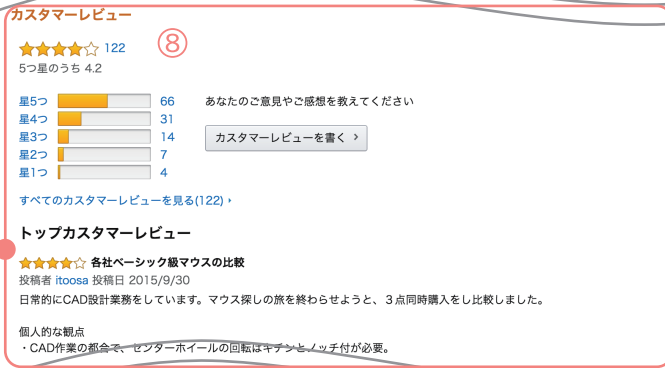

3

商品の詳細情報をチェックします。

チェック!

- ① ☐ 商品名を確認した
- ② ☐ 商品画像を確認した
- ③ ☐ 価格を確認した
  (補足があります)
- ④ ☐ 在庫状況を確認した
- ⑤ ☐ 販売者を確認した
  (補足があります)
- ⑥ ☐ 発送者を確認した
  (補足があります)
- ⑦ ☐ 商品の情報を読んだ
- ⑧ ☐ カスタマーレビュー
  (購入者の評価) を
  読んだ(ないものも
  あります)

この部分に商品の詳しい情報が記載されています。サイズや型番などをしっかり確認しましょう。

購入者の感想が記載されています。

購入を迷っているときに参考にすることができます。

補足

③ 同じ商品でも販売者によって価格が異なります。

価格だけではなく、以下を確認してから購入しましょう。

- ・お支払い方法
- ・発送方法
- ・販売者に対する評価

⑤、⑥ 以下のパターンがあります。

この商品は、Amazon.co.jp が販売、発送します。

この商品は、〇〇商店が販売し、Amazon.co.jp が発送します。

この商品は、〇〇商店 が販売、発送します。

Amazon.co.jp 以外の販売者や発送者の商品を購入する際には、お支払い方法や発送方法が以下のように制限されることがあります。

例：

- ・お支払いはクレジットカードのみ
- ・2千円以上のお買い物でも送料が有料

・・・など

こっちのほうが安いけど、不良品が多いみたいだし、代金引換ができないのか・・・少し高くなるけどあっちのほうが良さそう・・・