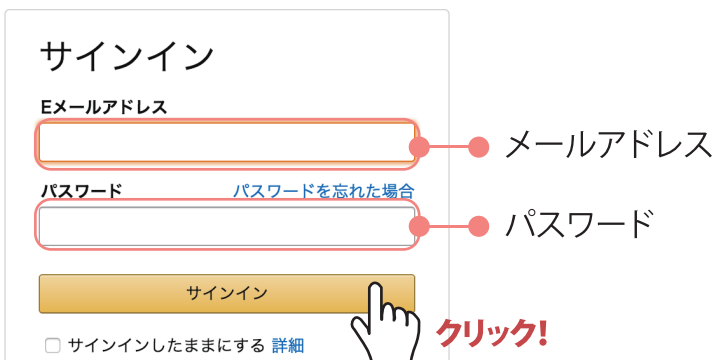

4 数量を確認し、「カートに入れる」をクリックします。

数量: 1  ここをクリックすると個数を選択できます。

5 確認画面が表示されます。「レジに進む」をクリックします。レジに進まず、他の商品を追加する場合は①に戻ります。

● カートから商品を取り出すことができます。
(補足があります)

補足

「カートを編集」をクリックすると、ショッピングカートページが開きます。カートから商品を取り出すには「削除」をクリックします。

● カートから商品を取り出すことができます。
(補足があります)

6 メールアドレスとパスワードを入力し、「サインイン」をクリックします。

7

お届け先住所を選択します。

密林 茂
000-0000
北海道 札幌市北区北4 4条西4丁目4
番地4号

この住所を使う

編集 削除

チェックしたらクリック!